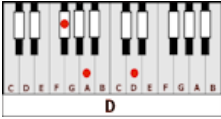

## GUITAR / KEYBOARD CHORDS:

**D=xxo232**

**E/D=xxo1oo**

**G/D=xxooo3**

**E7=o2o1oo**

**G=32ooo3**

**Bm=xx4432**

**E=o221oo**