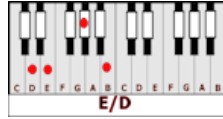

## GUITAR / KEYBOARD CHORDS:

**D=xxo232**

**E/D=xxo1oo**

**G/D=xxooo3**

**E7=o2o1oo**

**G=32ooo3**

**Bm=xx4432**

**E=o221oo**